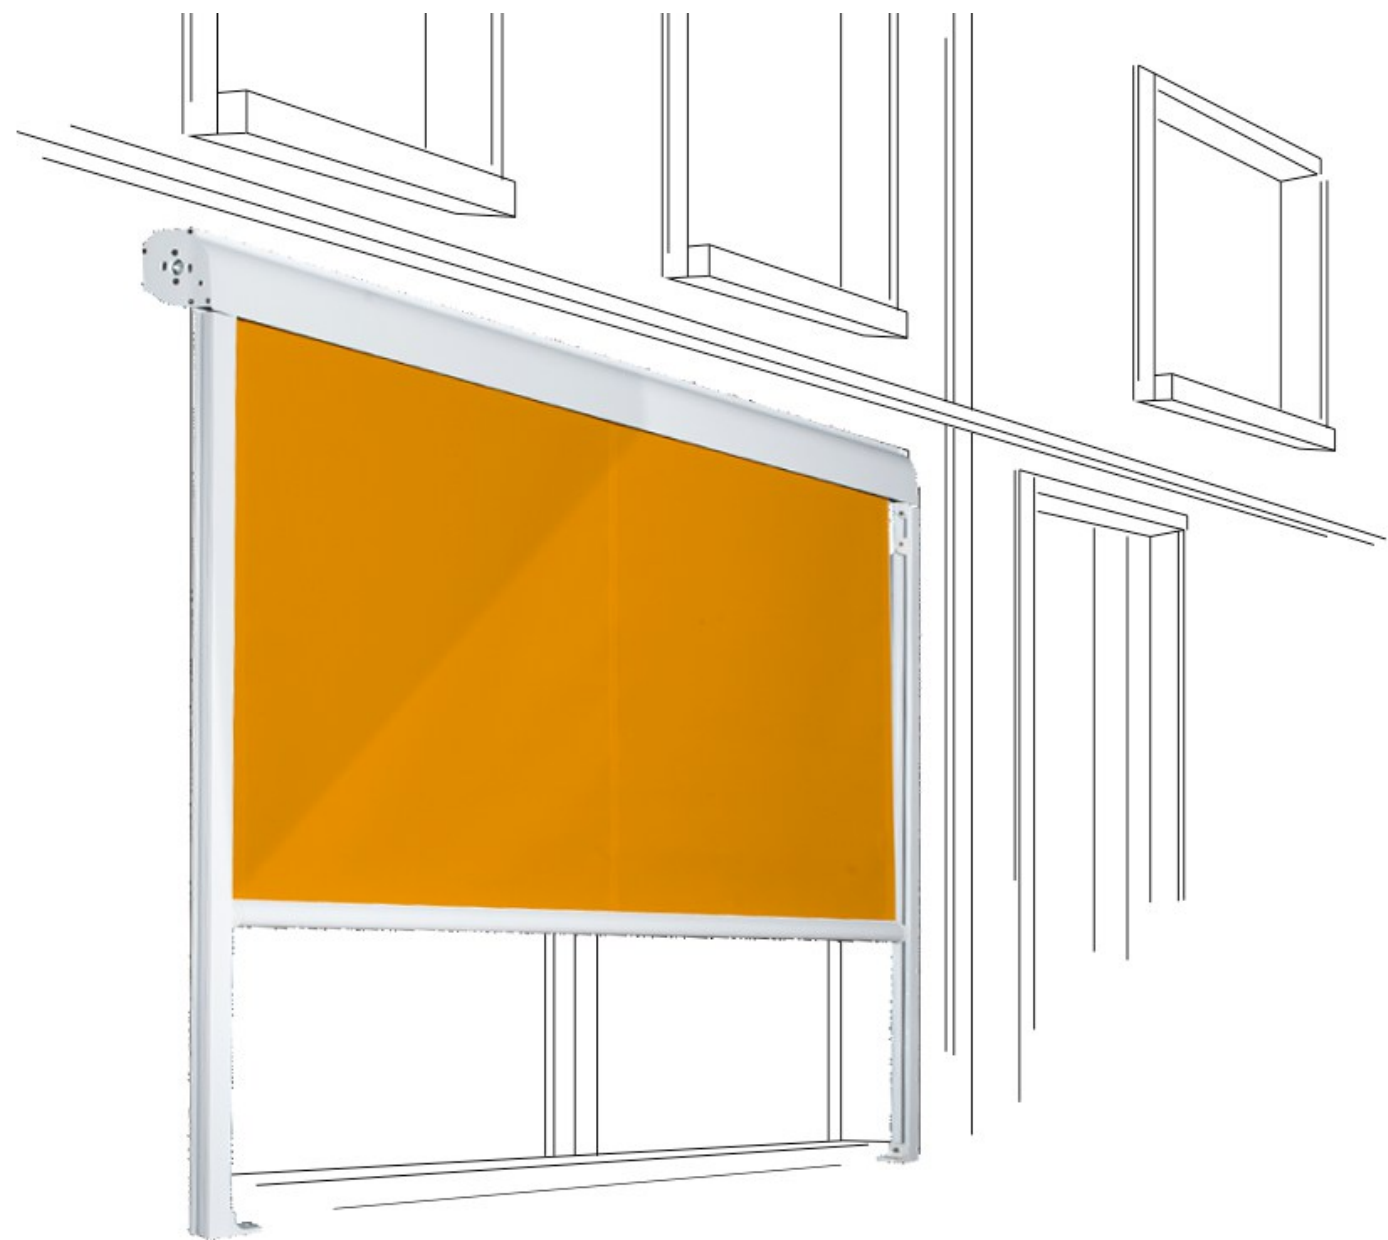

Recco - Recco C

Tende a caduta

Prezzo per Versione Base,
misura minima a partire da 476 €.

caratteristiche

STAFFE E PROTEZIONE
VITERIE INOX DAL SOLE

vantaggi per te

* Puoi finanziare l'acquisto dei nostri prodotti e dilazionare il pagamento. Vedi condizioni alle pagine precedenti.

Recco
Recco C